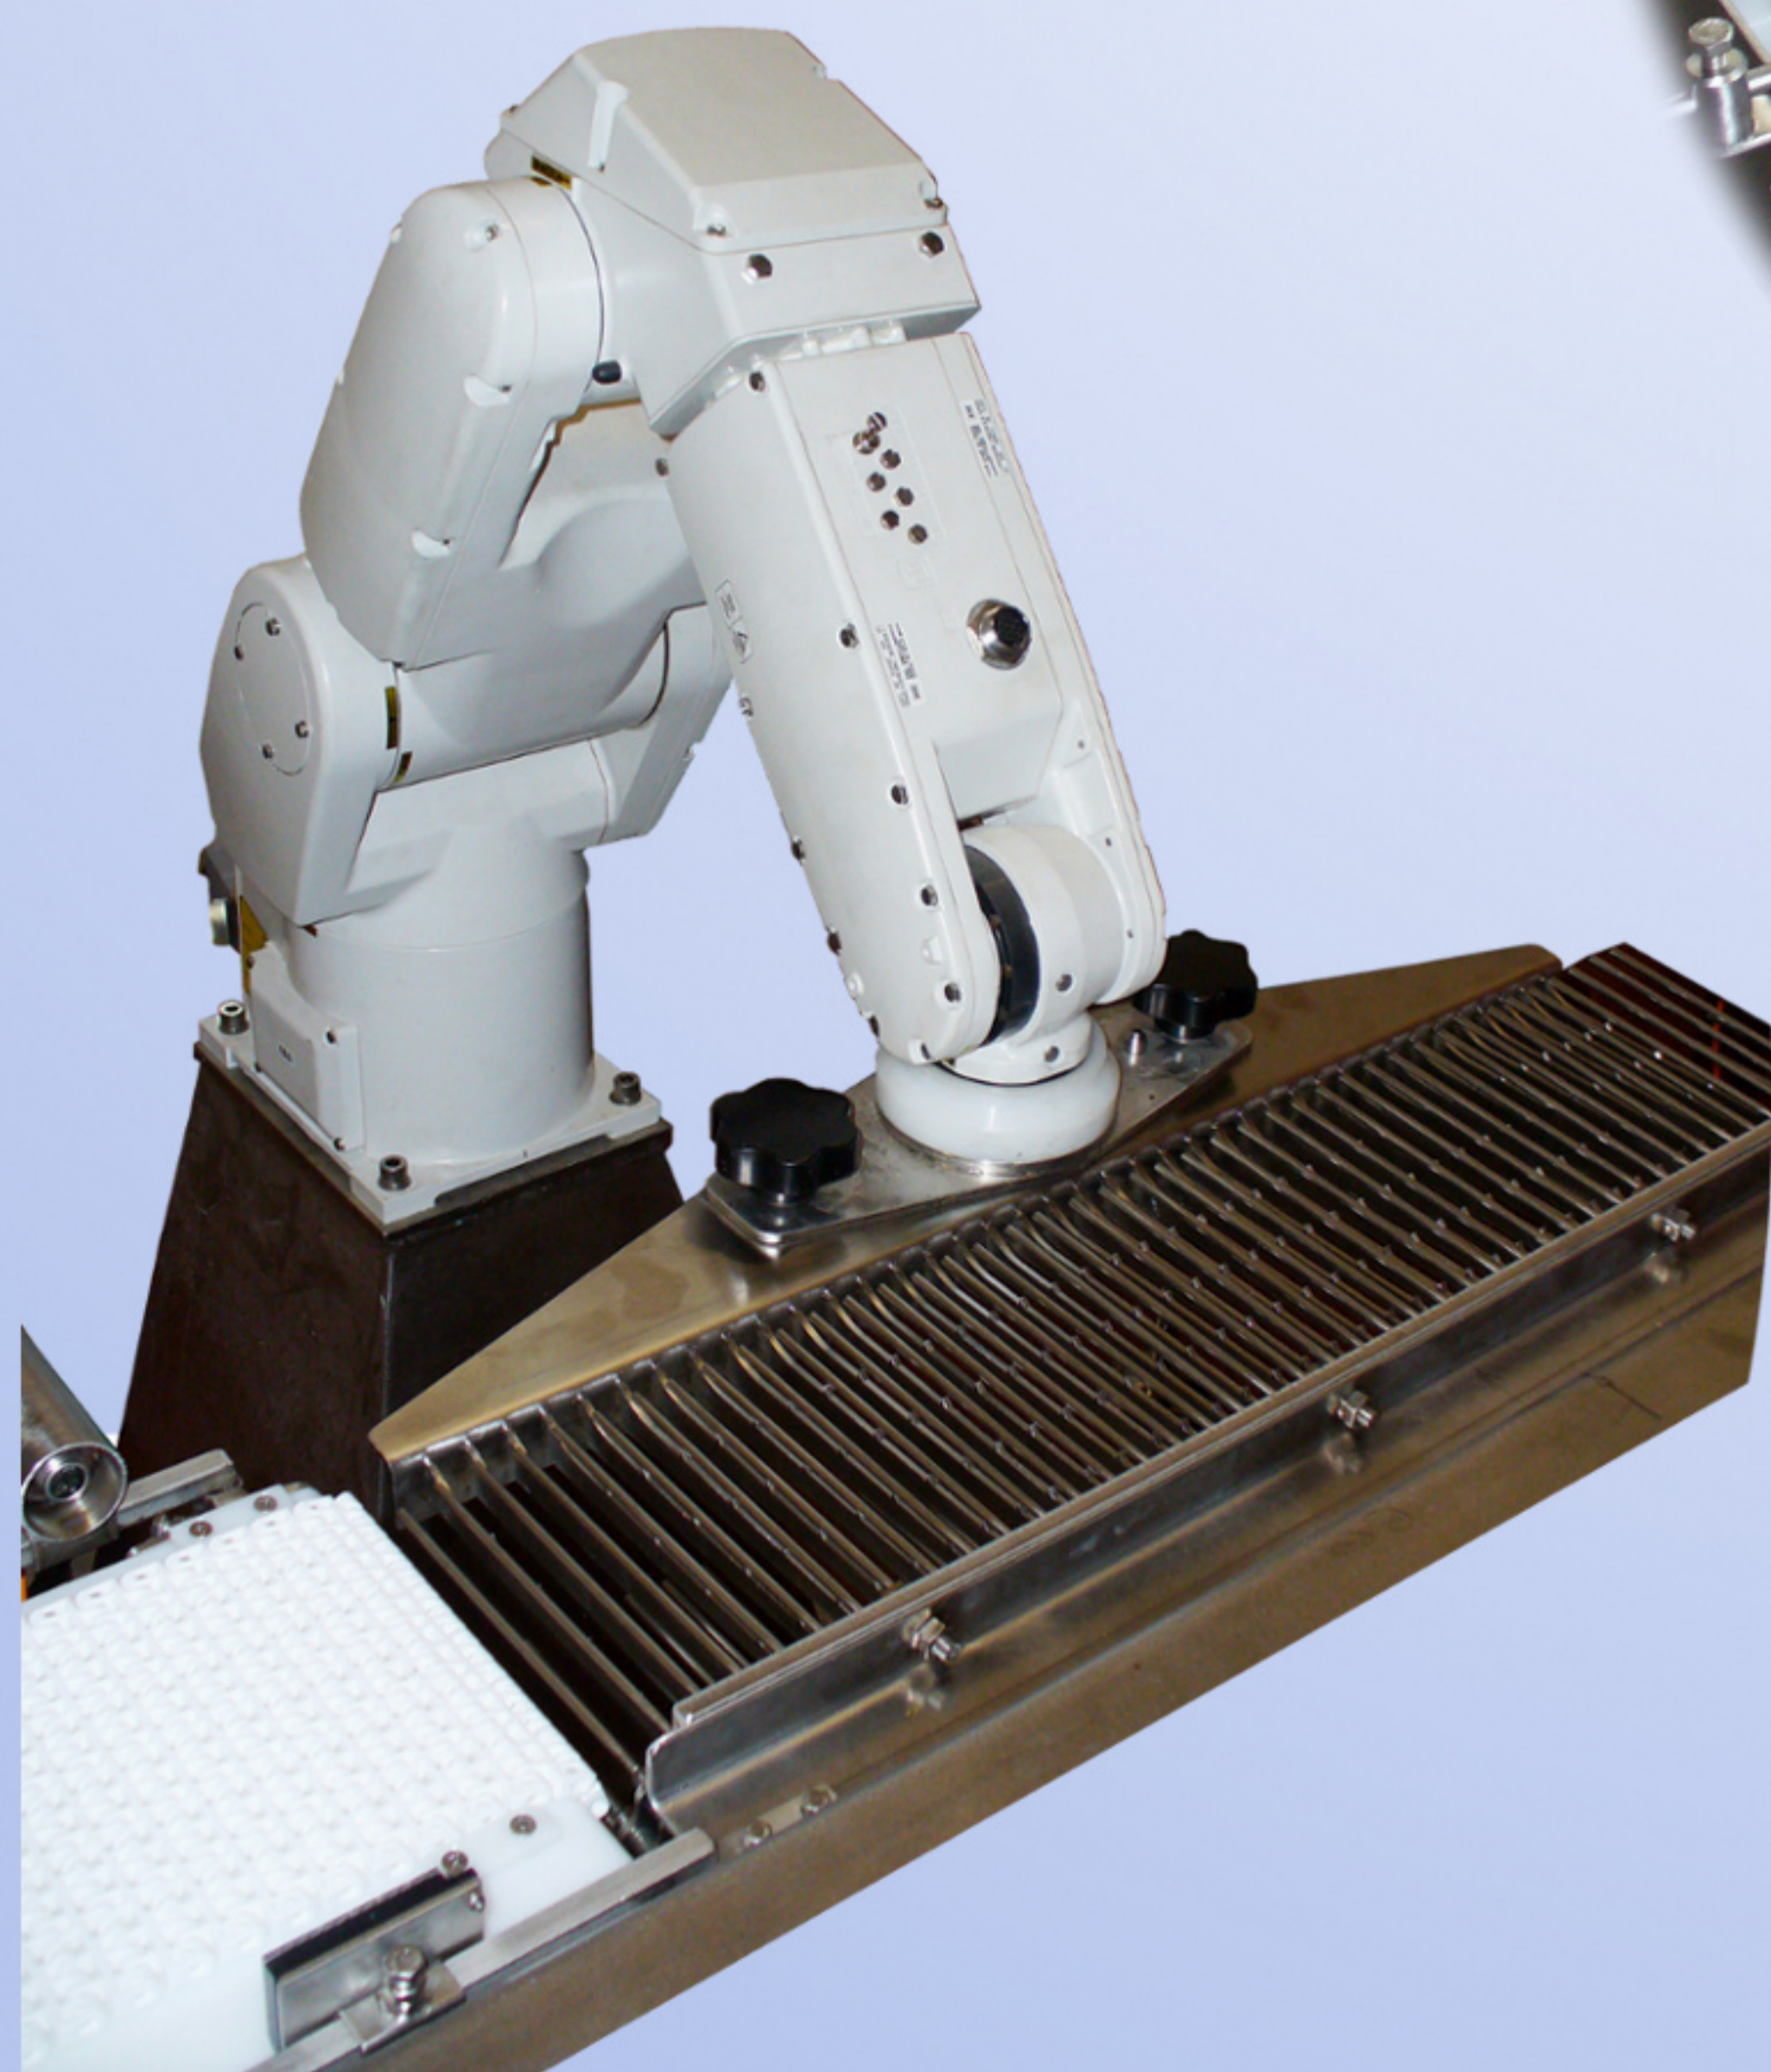

NUOVA S.P.Z. s.r.l.

www.nuova-spz.it
info@nuova-spz.it

Impianti automatici e macchine per l'industria alimentare

Via Leonardo da Vinci 43/47 - 41015 Nonantola (MO)

Tel +39 059549060 - Fax +39 059546204

SISTEMI ROBOTIZZATI DI MANIPOLAZIONE E MOVIMENTAZIONE PER IL SETTORE ALIMENTARE

*Prosciutti
Tagli anatomici
Affettati*

*Vaschette
Take-away
Hamburger*

CE

**Progettazione
Costruzione
Consulenza**