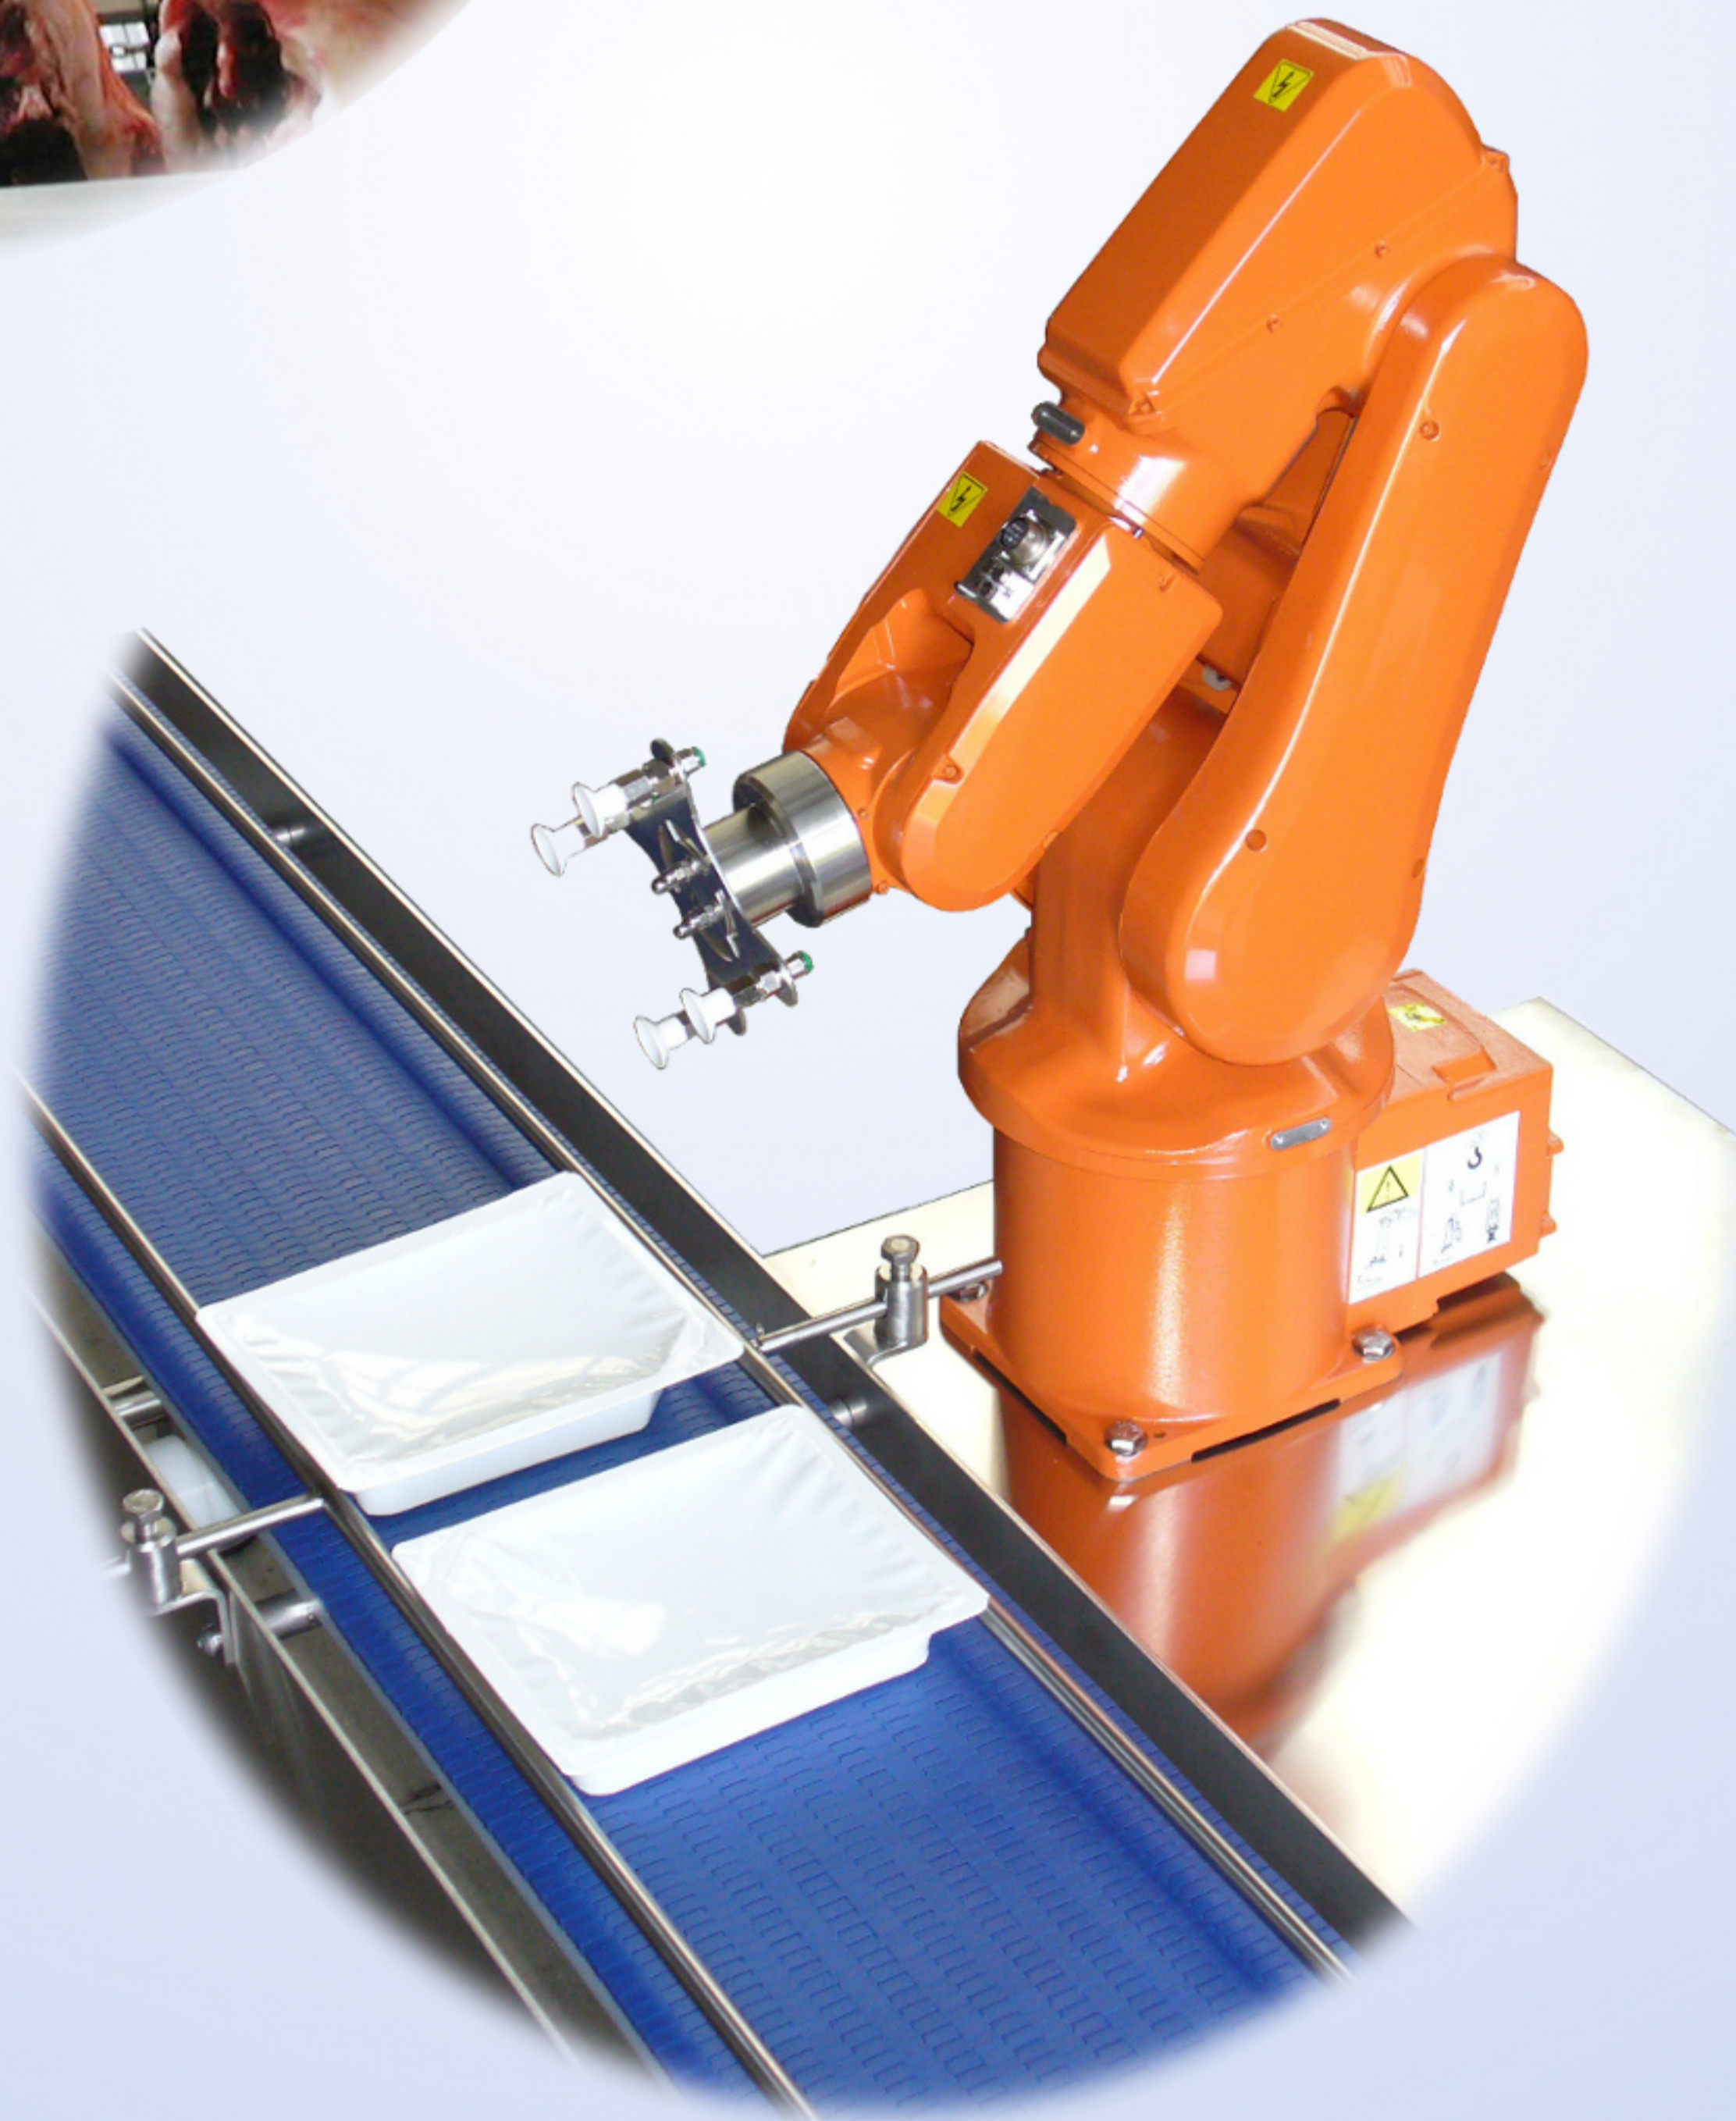

NUOVA S.P.Z. s.r.l.

www.nuova-spz.it
info@nuova-spz.it

Impianti automatici e macchine per l'industria alimentare

Via Leonardo da Vinci 43/47 - 41015 Nonantola (MO)

Tel +39 059549060 - Fax +39 059546204

SISTEMI ROBOTIZZATI DI MANIPOLAZIONE E MOVIMENTAZIONE PER IL SETTORE ALIMENTARE

*Prosciutti
Tagli anatomici
Affettati*

*Vaschette
Take-away
Hamburger*

CE

**Progettazione
Costruzione
Consulenza**