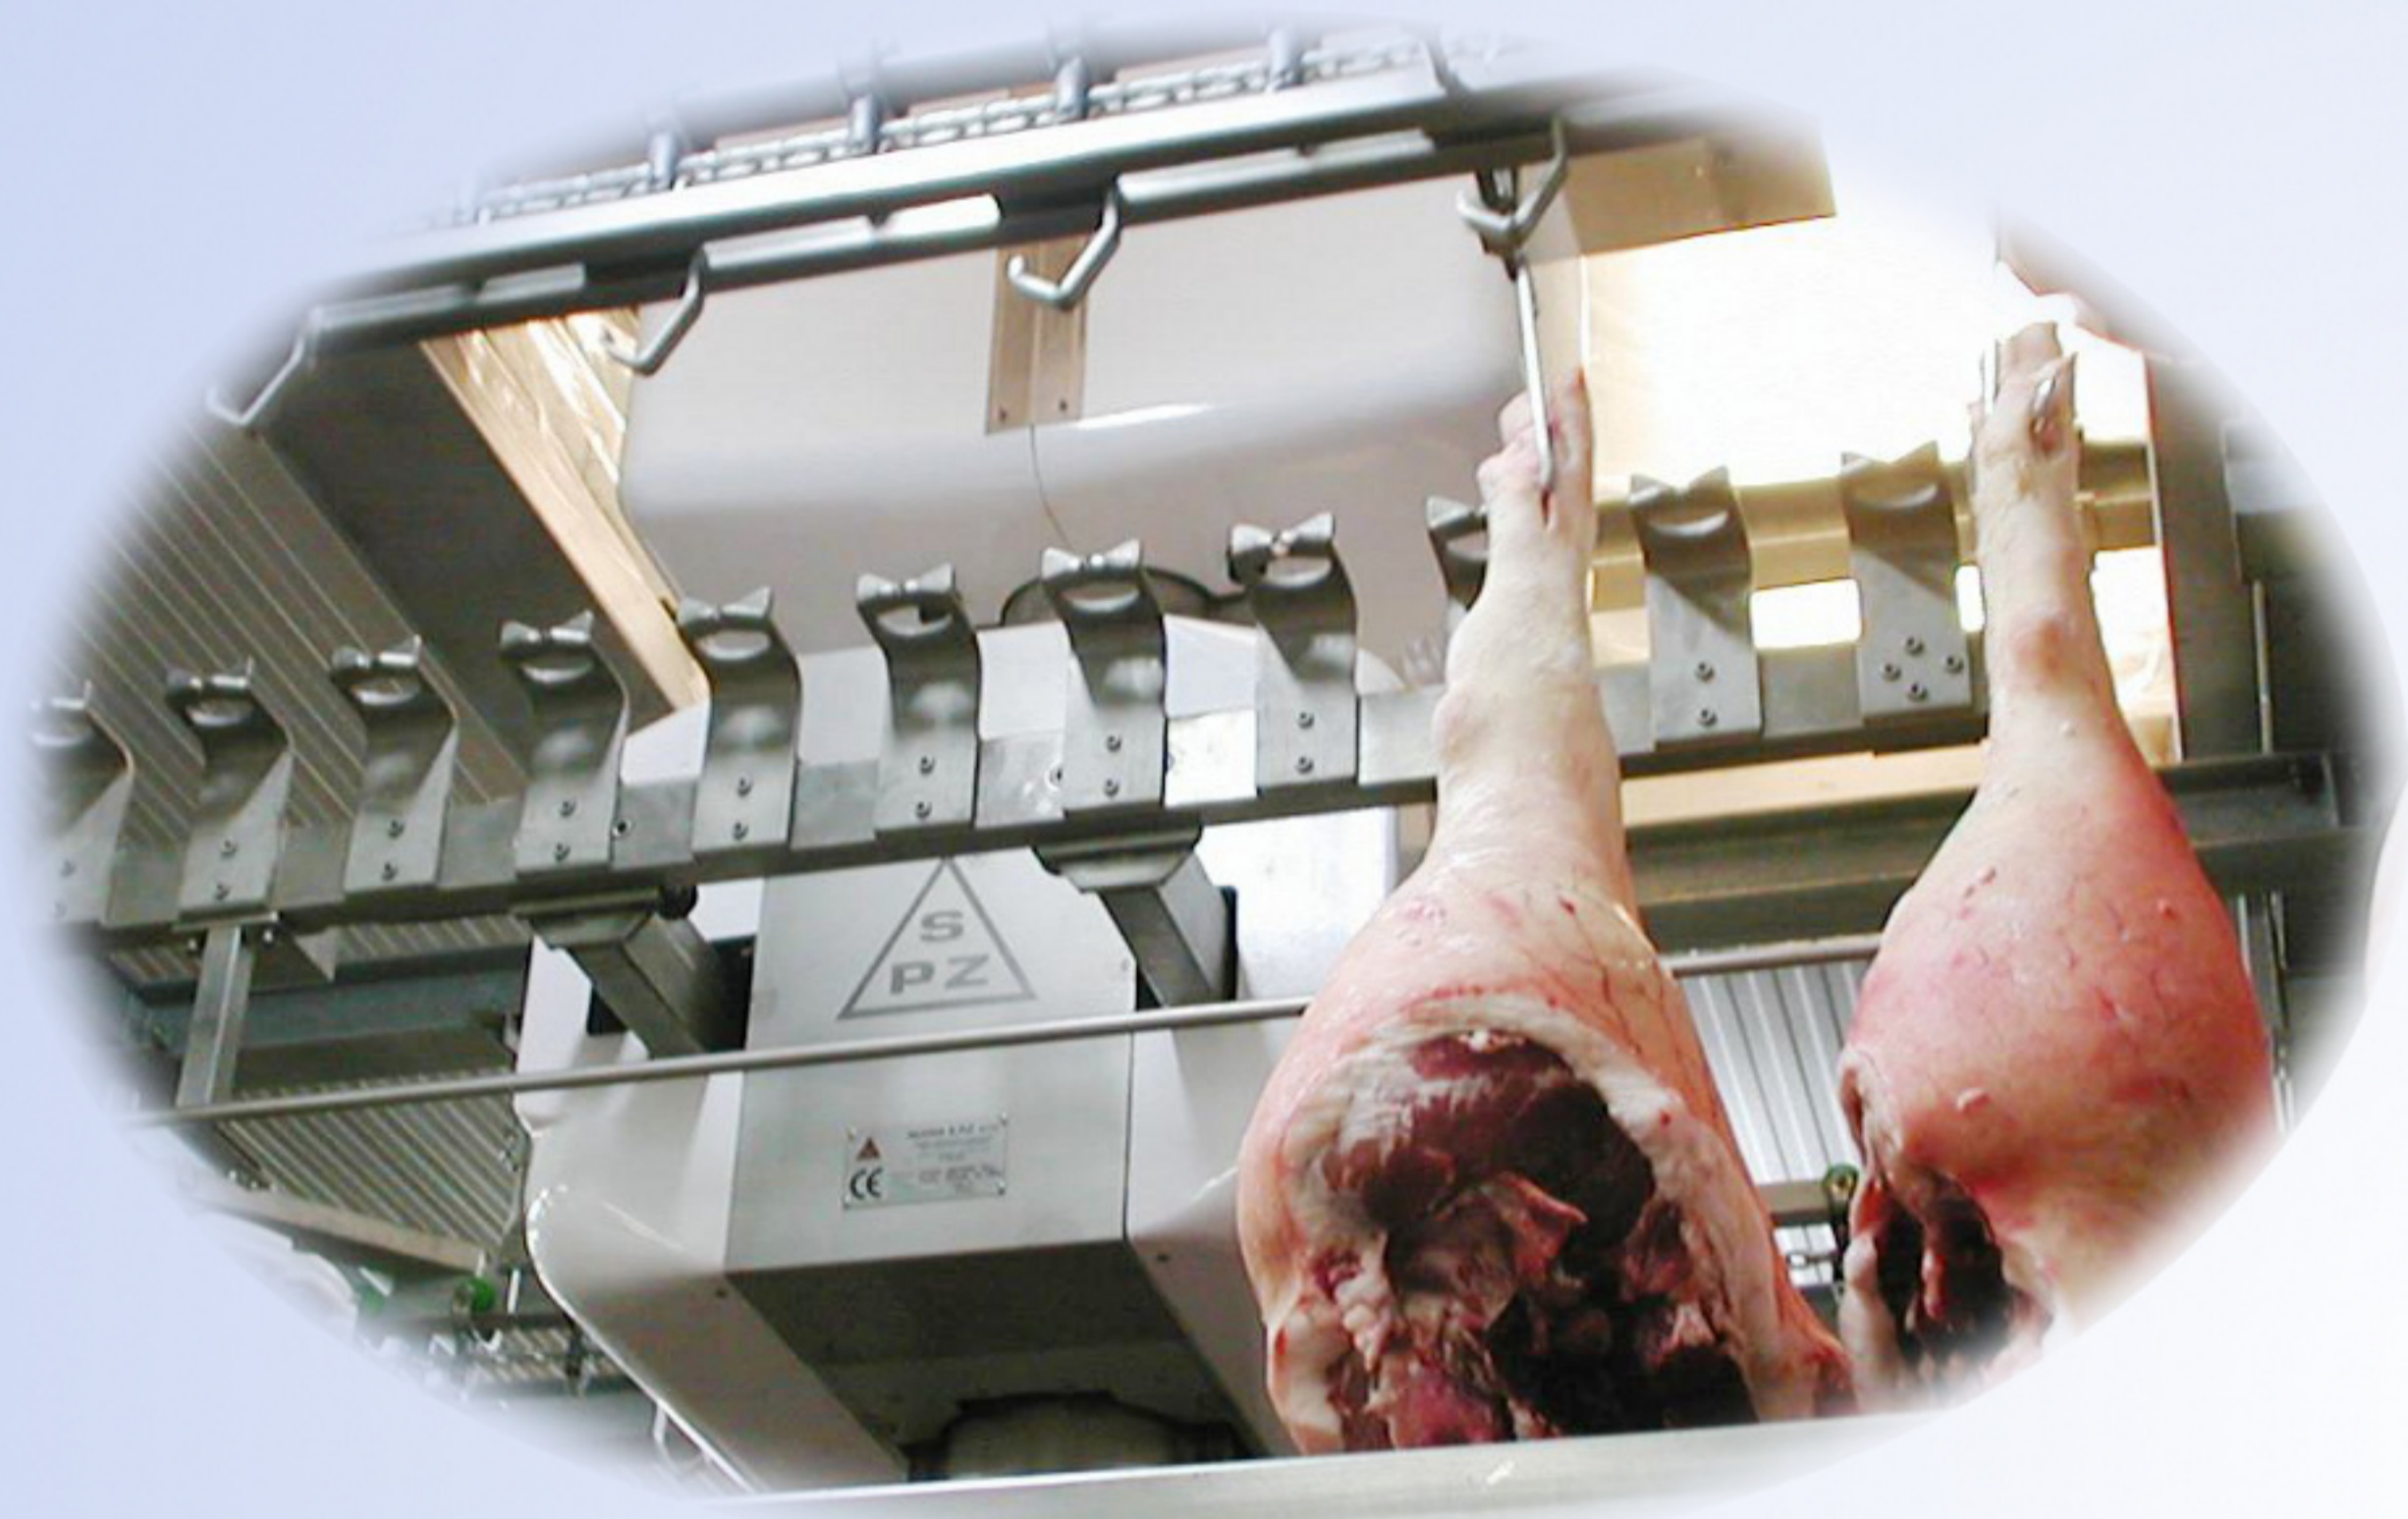

NUOVA S.P.Z. s.r.l.

www.nuova-spz.it
info@nuova-spz.it

Impianti automatici e macchine per l'industria alimentare

Via Leonardo da Vinci 43/47 - 41015 Nonantola (MO)

Tel +39 059549060 - Fax +39 059546204

SISTEMI ROBOTIZZATI DI MANIPOLAZIONE E MOVIMENTAZIONE PER IL SETTORE ALIMENTARE

*Prosciutti
Tagli anatomici
Affettati*

*Vaschette
Take-away
Hamburger*

CE

**Progettazione
Costruzione
Consulenza**