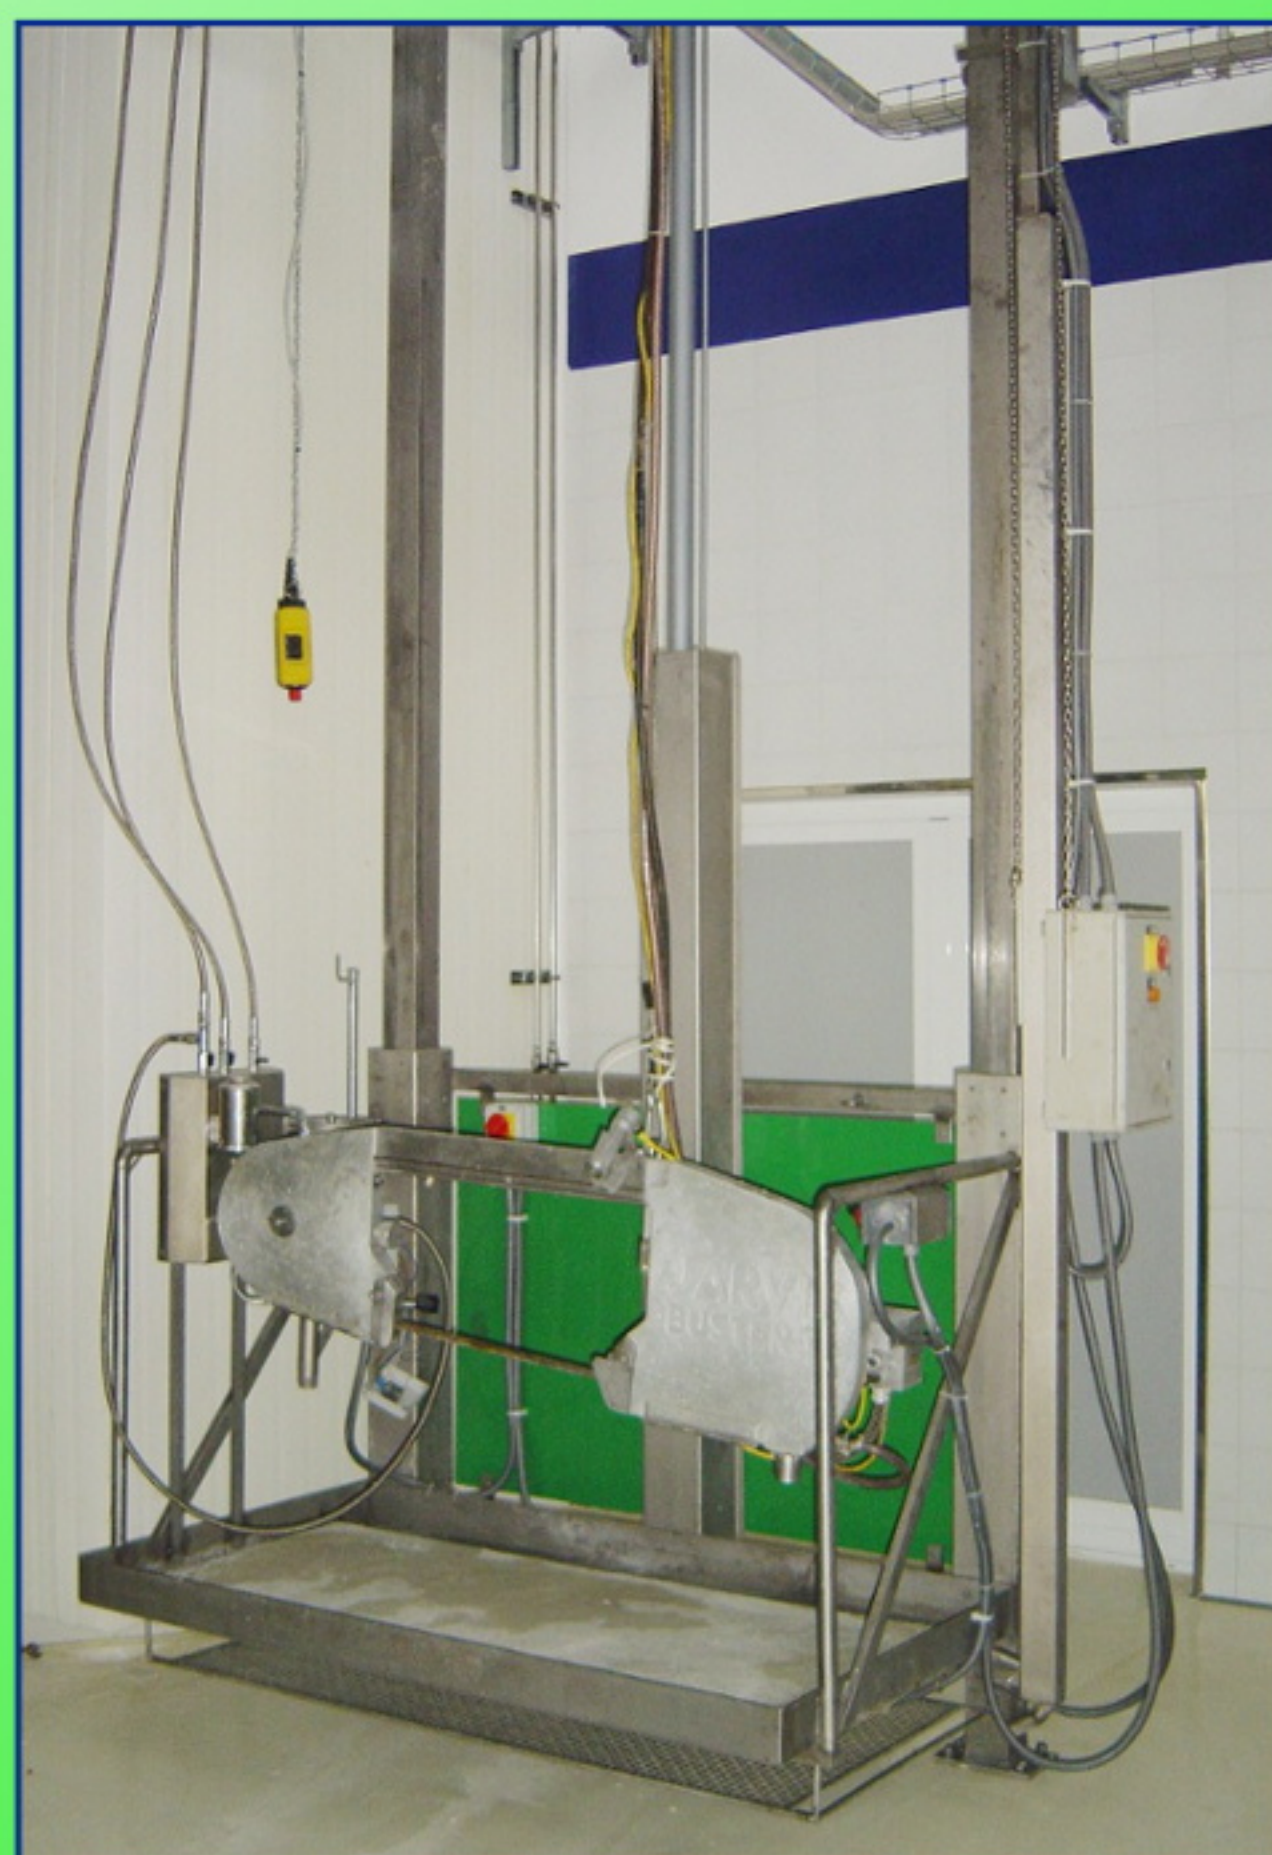

NUOVA S.P.Z. s.r.l.

Impianti automatici e macchine per l'industria alimentare

Via Leonardo da Vinci 43/47 - 41015 Nonantola (MO)

Tel. +39 059549060 Fax +39 059546204

www.nuova-spz.it info@nuova-spz.it

**Dal 1968 macchine e linee complete
per la macellazione bovini**

*Trappole di
abbattimento*

*Pedane di
spaccatura*

*Pedane di
eviscerazione*

Discensori per quarti

*Pedane di
scuoitura*

*Paranchi con
ganci speciali*

*Taglio in quarti
e guidovie*